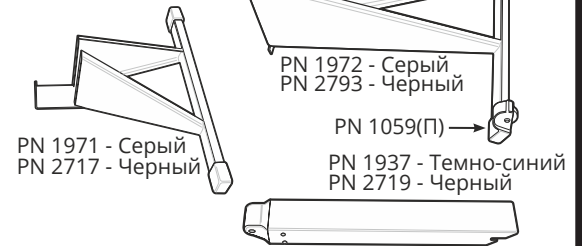

Модель E
Коробка 2