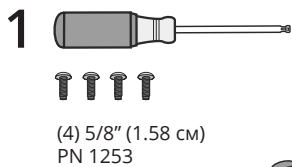

Модель E
Коробка 3

СОВЕТ ПО СБОРКЕ:
Предварительно вкрутите все винты, прежде чем затянуть