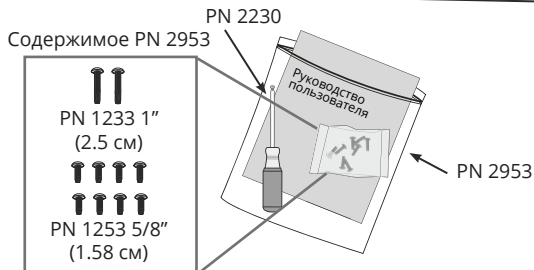

**Модель D**

Вес: **29 кг**  
Габаритные размеры: **244 см x 61 см**  
Пространство для использования: **274 см x 122 см**  
Максимальный вес пользователя: **227 кг**

**ВАЖНАЯ ЗАМЕТКА:**  
Используйте эту инструкцию для сборки модели E