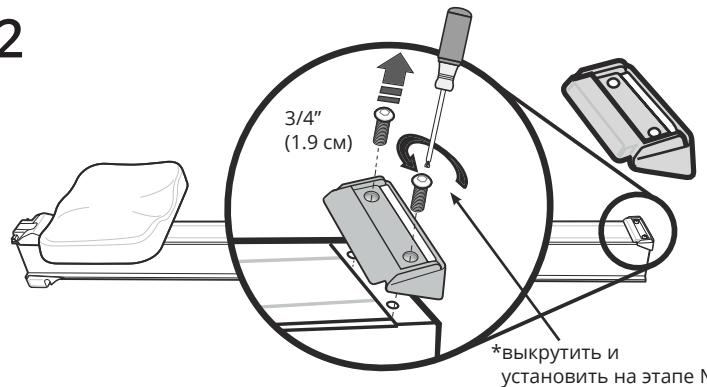

**Модель D**

Вес: **29 кг**  
Габаритные размеры: **244 см x 61 см**  
Пространство для использования: **274 см x 122 см**  
Максимальный вес пользователя: **227 кг**

**ВАЖНАЯ ЗАМЕТКА:**  
Используйте эту инструкцию для сборки модели E

**Модель E**  
Коробка 2

**Модель E**  
Коробка 3

**СОВЕТ ПО СБОРКЕ:**  
Предварительно вкрутите все винты, прежде чем затянуть

**2**

**3**

**4**

**5**

**СОВЕТ ПО СБОРКЕ:**  
Предварительно вкрутите все винты, прежде чем затянуть