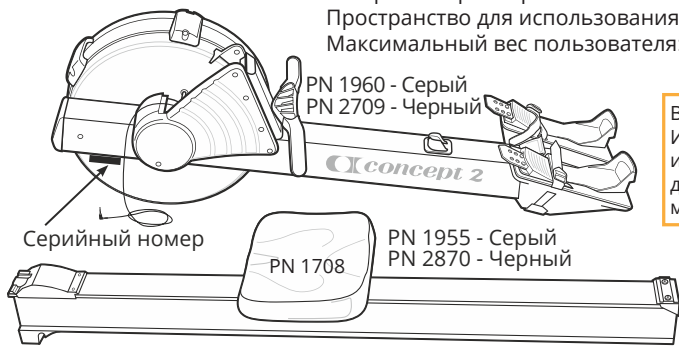

# ROWSPORT.RU

I N D O O R R O W I N G

 **concept 2**<sup>®</sup>

Модель **E**

 [www.rowsport.ru](http://www.rowsport.ru)

 [info@rowsport.ru](mailto:info@rowsport.ru)

 +7 (495) 772-22-51, +7 (495) 220-20-95

**Модель E**  
Коробка 1

**Модель D**

Вес: **29 кг**  
Габаритные размеры: **244 см x 61 см**  
Пространство для использования: **274 см x 122 см**  
Максимальный вес пользователя: **227 кг**

**ВАЖНАЯ ЗАМЕТКА:**  
Используйте эту инструкцию для сборки модели E