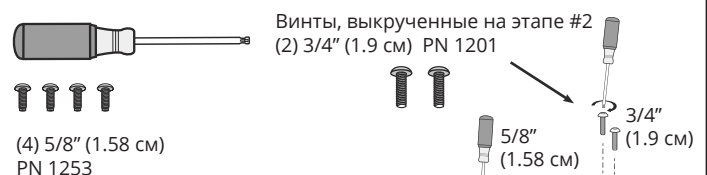

**Модель D**

Вес: **29 кг**  
Габаритные размеры: **244 см x 61 см**  
Пространство для использования: **274 см x 122 см**  
Максимальный вес пользователя: **227 кг**

**ВАЖНАЯ ЗАМЕТКА:**  
Используйте эту инструкцию для сборки модели E

**Модель E**  
Коробка 2

**Модель E**  
Коробка 3

**СОВЕТ ПО СБОРКЕ:**  
Предварительно вкрутите все винты, прежде чем затянуть

**2**

**3**

**4**

**5**

**СОВЕТ ПО СБОРКЕ:**  
Предварительно вкрутите все винты, прежде чем затянуть