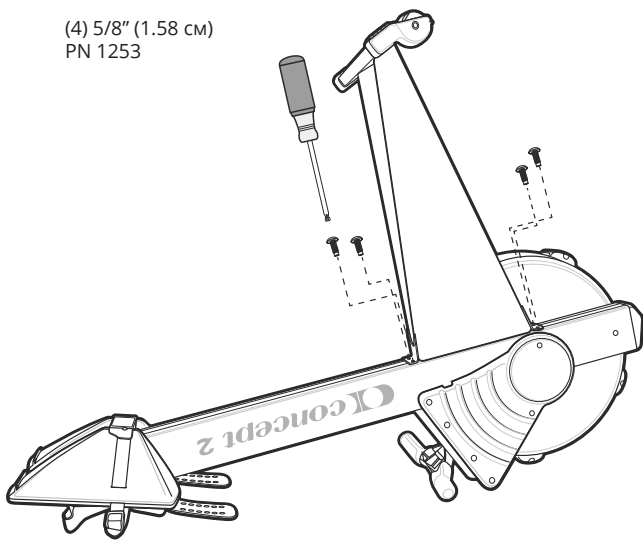

Модель E
Коробка 1

Модель D

Вес: **29 кг**
Габаритные размеры: **244 см x 61 см**
Пространство для использования: **274 см x 122 см**
Максимальный вес пользователя: **227 кг**

ВАЖНАЯ ЗАМЕТКА:
Используйте эту инструкцию для сборки модели E

Модель E
Коробка 2

Модель E
Коробка 3

СОВЕТ ПО СБОРКЕ:
Предварительно вкрутите все винты, прежде чем затянуть

2

3

4

5

СОВЕТ ПО СБОРКЕ:
Предварительно вкрутите все винты, прежде чем затянуть