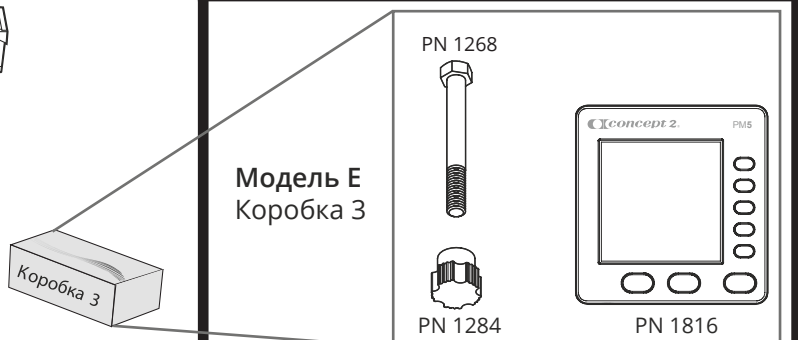

Модель E
Коробка 3

СОВЕТ ПО СБОРКЕ:
Предварительно вкрутите все винты, прежде чем затянуть