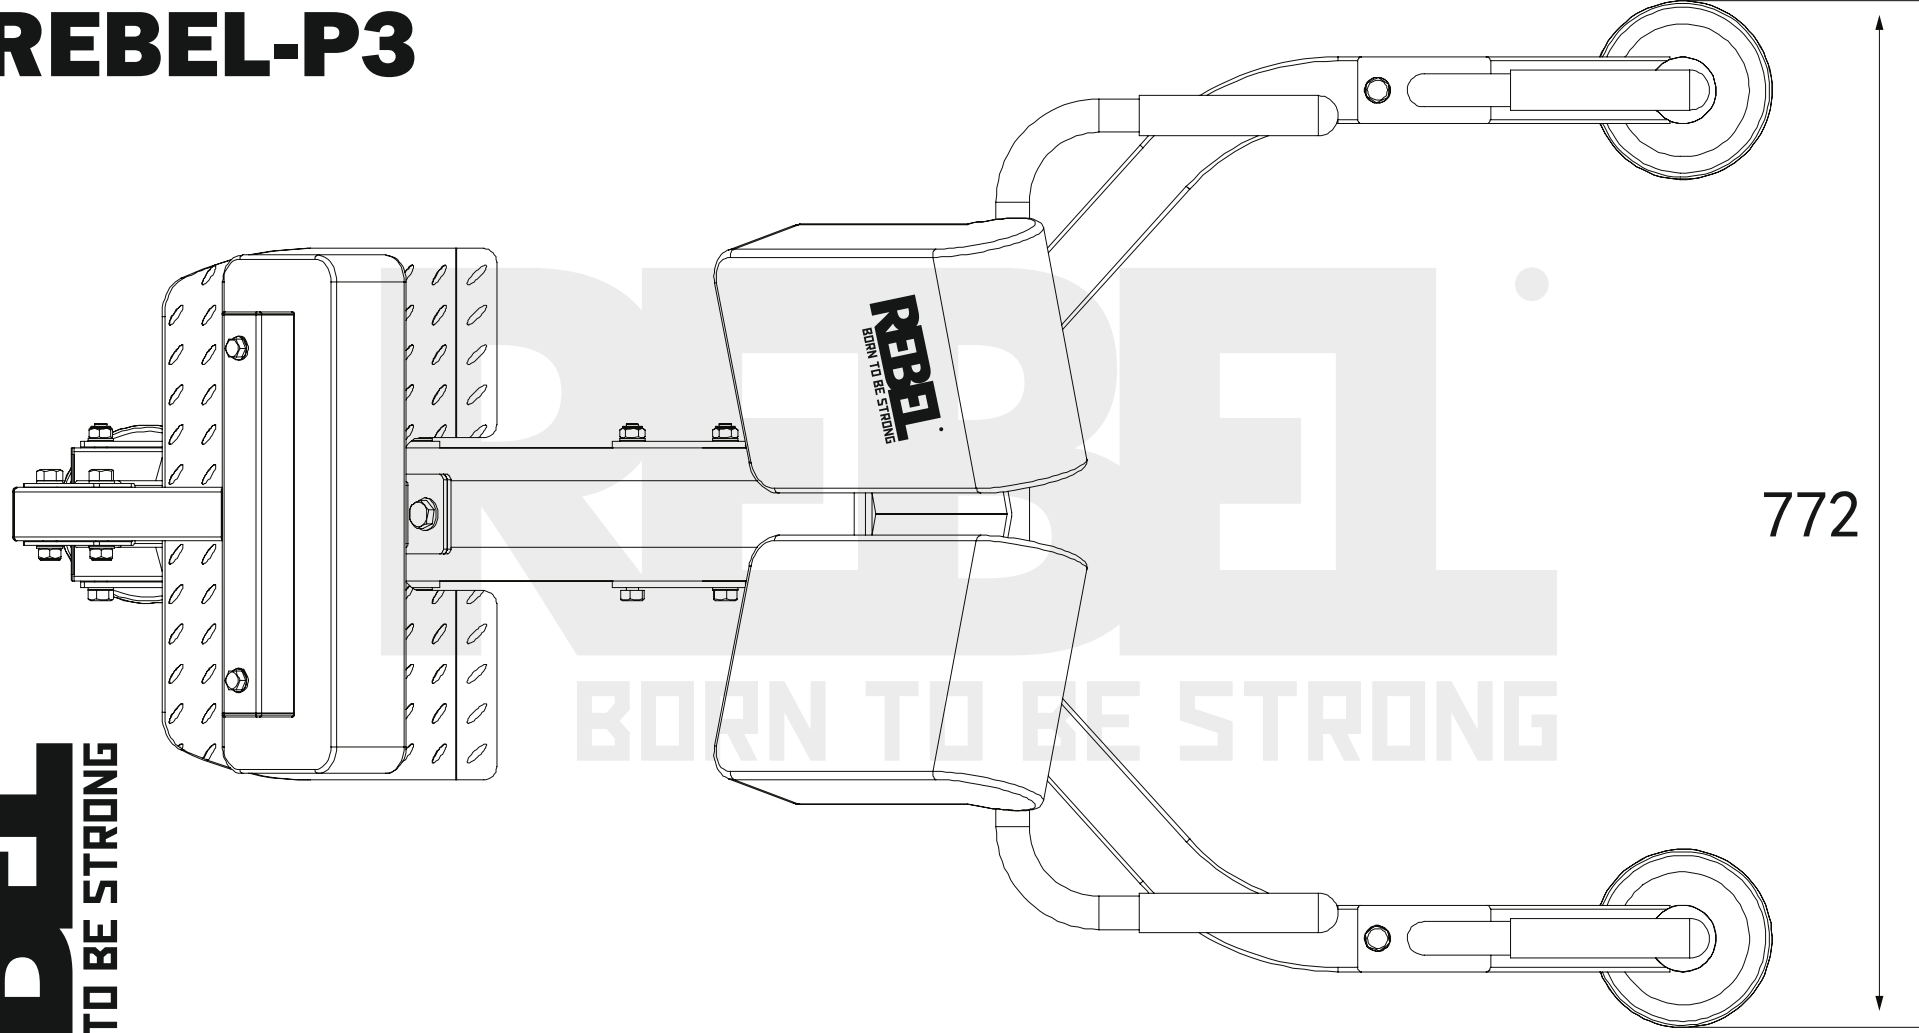

REBEL
BORN TO BE STRONG

ГИПЕРЭКСТЕНЗИЯ REBEL-P3

параметры тренажера

REBEL
BORN TO BE STRONG

ГИПЕРЭКСТЕНЗИЯ REBEL-P3

772

параметры тренажера

REBEL
BORN TO BE STRONG

ГИПЕРЭКСТЕНЗИЯ REBEL-P3

773

параметры тренажера