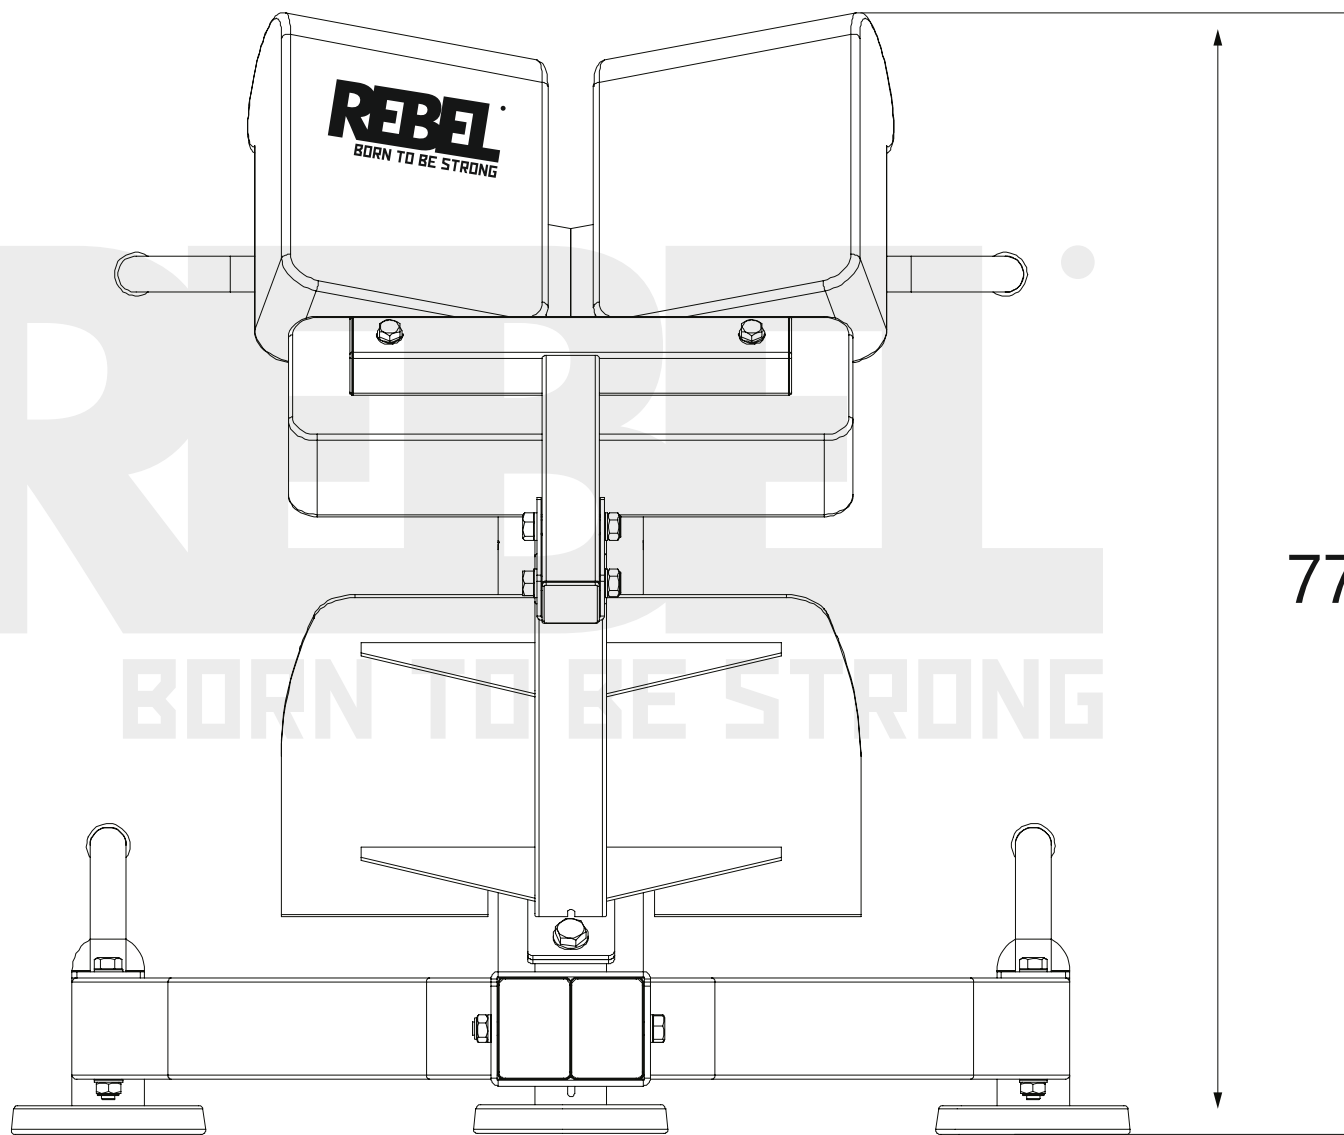

REBEL
BORN TO BE STRONG

ГИПЕРЭКСТЕНЗИЯ REBEL-P3

параметры тренажера

REBEL
BORN TO BE STRONG

ГИПЕРЭКСТЕНЗИЯ REBEL-P3

772

параметры тренажера

REBEL
BORN TO BE STRONG

ГИПЕРЭКСТЕНЗИЯ REBEL-P3

773

параметры тренажера