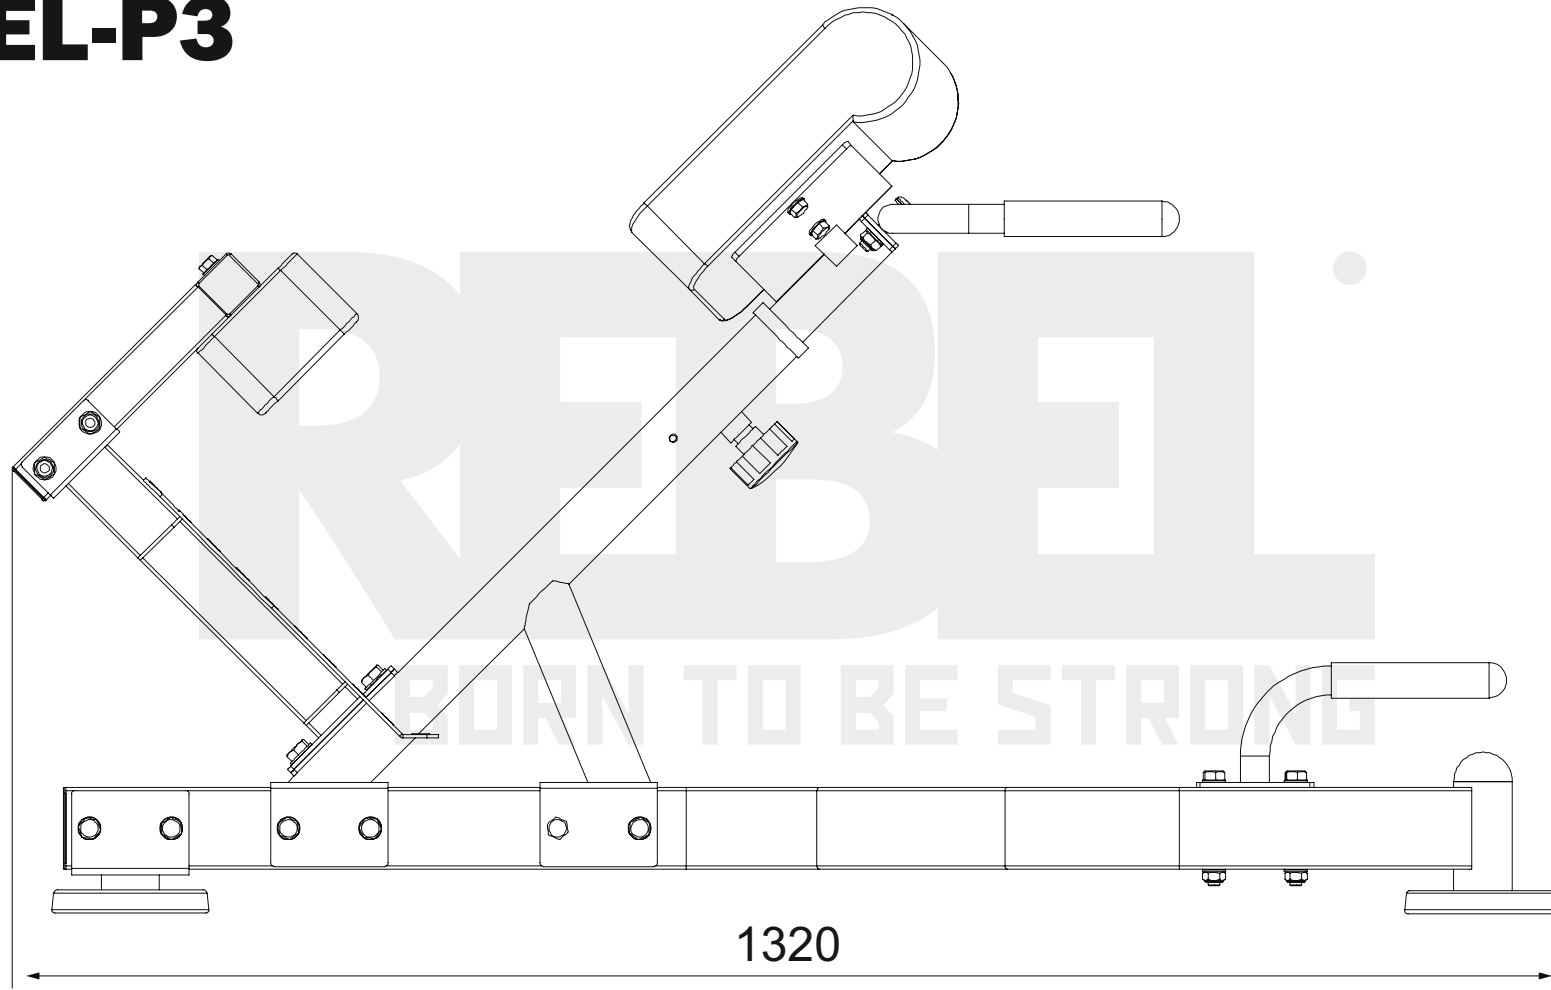

REBEL
BORN TO BE STRONG

ГИПЕРЭКСТЕНЗИЯ REBEL-P3

параметры тренажера

REBEL
BORN TO BE STRONG

ГИПЕРЭКСТЕНЗИЯ REBEL-P3

772

параметры тренажера

REBEL
BORN TO BE STRONG

ГИПЕРЭКСТЕНЗИЯ REBEL-P3

773

параметры тренажера