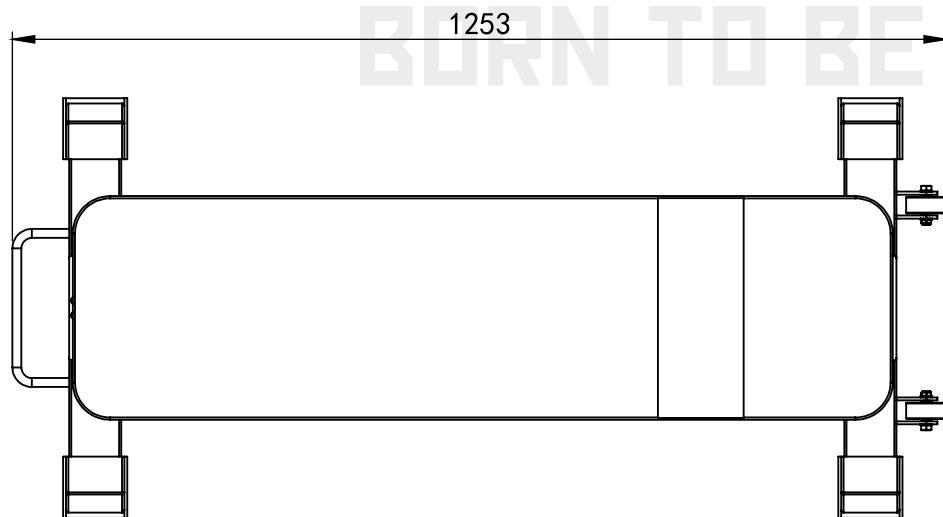

# СКАМЬЯ ГОРИЗОНТАЛЬНАЯ REBEL-F21

**REBEL**  
BORN TO BE STRONG

REBEL  
BORN TO BE STRONG

параметры тренажера