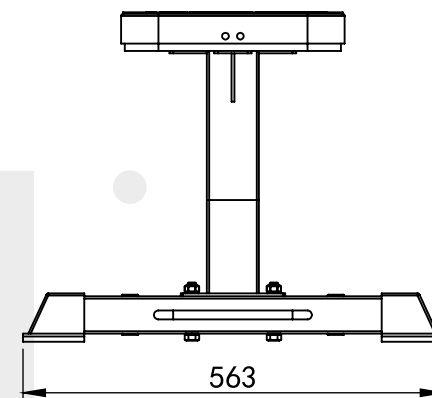

# СКАМЬЯ ГОРИЗОНТАЛЬНАЯ REBEL-F21

**REBEL**  
BORN TO BE STRONG

REBEL  
BORN TO BE STRONG

параметры тренажера